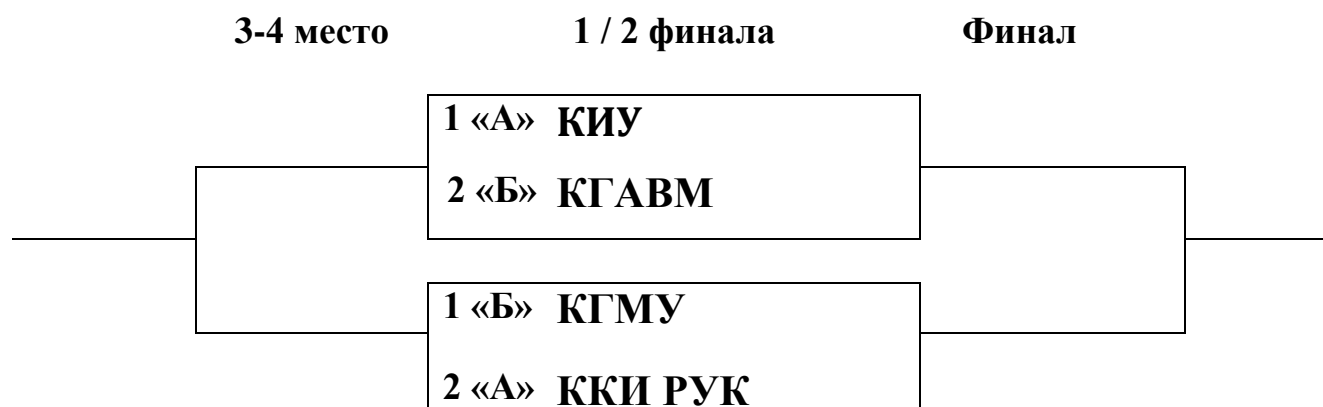

ТАБЛИЦА

игр по волейболу среди женских команд II группы в зачет
Спартакиады вузов Республики Татарстан 2015-2016 уч.г.

Апрель 2016г.

ПРЕДВАРИТЕЛЬНЫЙ ЭТАП

№	Подгруппа «А»	1	2	3	4	И	В	П	Вп / Пп	О	М
1.	КФ РГУП	 0:2	1:2	0:2	3	0	3			3	4
2.	КГАУ	2:0	 1:2	1:2	3	1	2			4	3
3.	КИУ	2:1	2:1	 2:0	3	3	0			6	1
4.	ККИ РУК	2:0	2:1	0:2	 3	2	1			5	2

№	Подгруппа «Б»	1	2	3	4	И	В	П	Вп / Пп	О	М
5.	КГМУ	 2:0	2:0	2:0	3	3	0			6	1
6.	КГАВМ	0:2	 2:0	2:0	3	2	1			5	2
7.	УУ ТИСБИ	0:2	0:2	 2:0	3	1	2			4	3
8.	КазГИК	0:2	0:2	0:2	 3	0	3			3	4

ФИНАЛЬНЫЙ ЭТАП

Игра за 7-8 места 4А - 4Б **КФ РГУП - КазГИК**
 Игра за 5-6 места 3А - 3Б **КГАУ - УУ ТИСБИ**